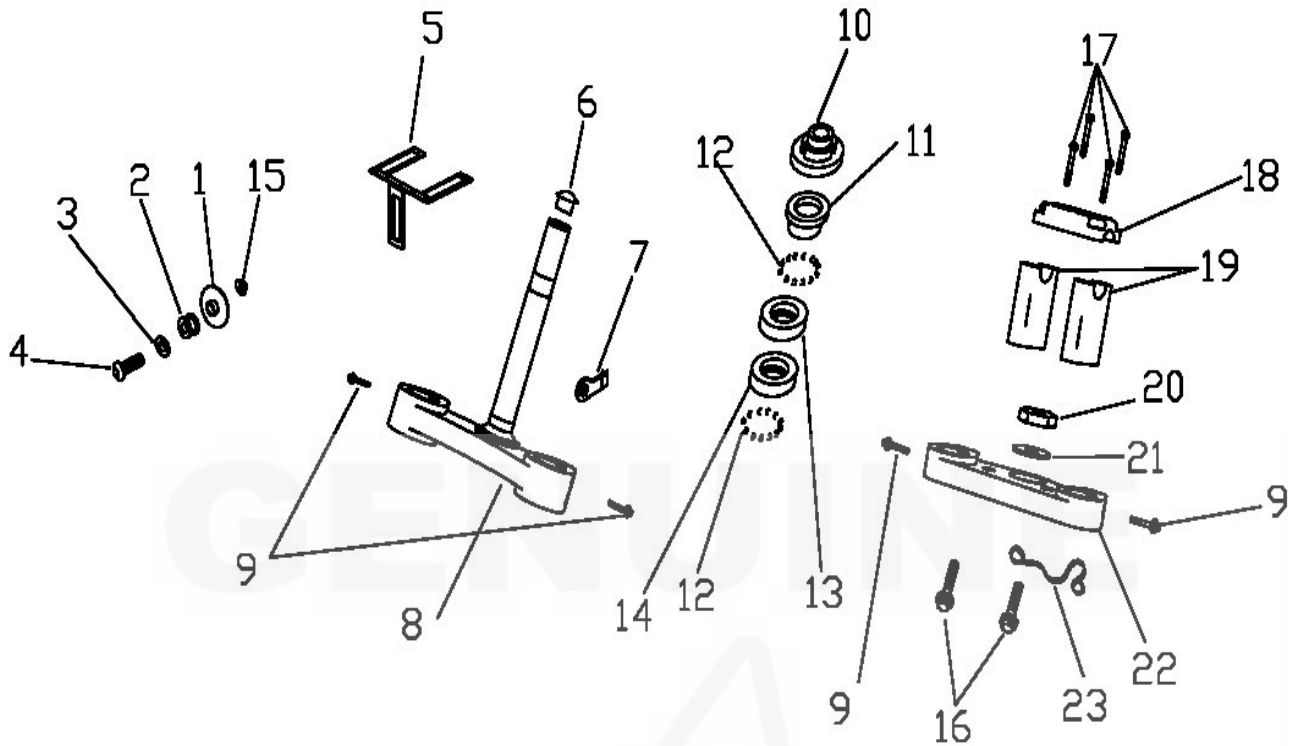

FRAME PARTS CATALOG EXP

V. 2005. Nov.

CONTENTS

X01. STEERING STEM ASSY

X02. FRONT BRAKE ASSY

X03. FRONT WHEEL

X04. FRONT & REAR SHOCK ABSORBER ASSY

X01. STEERING STEM ASSY.

DIA.N	PART NO.	DESCRIPTION	Q'TY
X01-01	01R000800	Sleeved Washer	1
X01-02	01Q000800	Grommet, Number Plate	1
X01-03	01R002300	Wash ϕ 6* ϕ 27*1	1
X01-04	01R001400	Bolt,Hex-Head(M6*30)	1
X01-05	01A000400	Stay ,Number Plate	1
X01-06	01Q001200	Blanking Plug	1
X01-07	01H000600	Middle Clamp ,Front Brake	1
X01-08	01B000600	Steering Stem (SUP)	1
X01-09	GB/70-08030-N	Bolt, Hex-Head	4
X01-10	01B000401	Nut,Steering Stem	1
X01-11	01B000406	Upper Cone Race	1
X01-12	01B000408	Steel Ball	40
X01-13	01B000404	Upper Ball Race	1
X01-14	01B000405	Lower Ball Race	1
X01-15	GB/6187-M6-LB	Flange Nut M6	1
X01-16	GB/9074.17-12045-LB	Bolt M12*45	2
X01-17	GB/70-08025-N	Bolt,Hex-Head	4
X01-18	01B000301	Upper Clamp,Handlebar	1
X01-19	01B000302	Lower Clamp ,Handlebar70MM	2
X01-20	01B000402	Adjusting Nut ,Steering Stem	1
X01-21	01B000403	Washer ,Adjusting Nut	1
X01-22	01B000300	Upper Triple Clamp (SUP)	1
X01-23	01H000300	Upper Clamp ,Front Brake	1