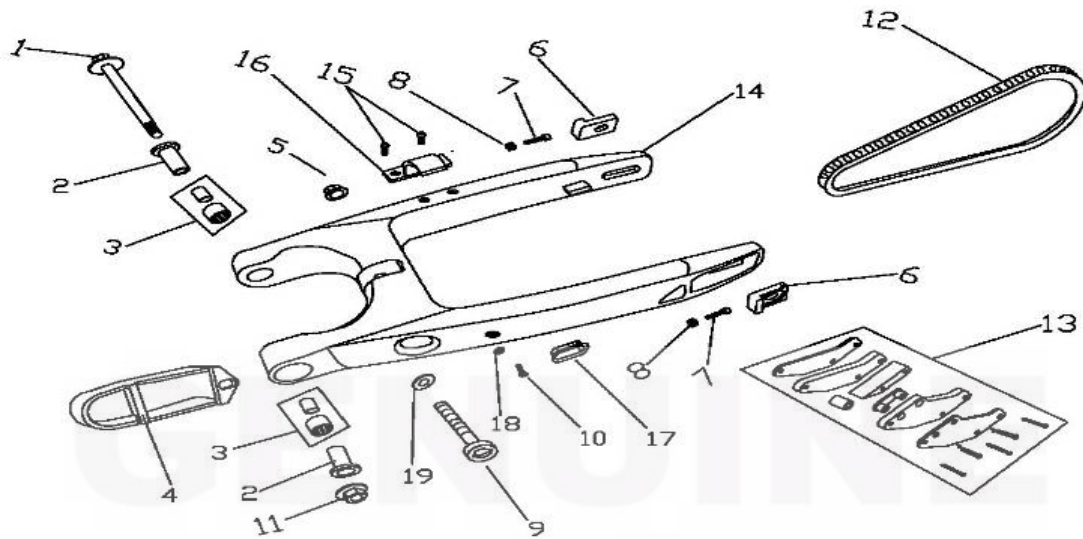

Q13- SWINGARM ASSY

DIA. N	PART NO.	DESCRIPTION	Q' TY
Q13-01	01R000400	Pivot, Swing Arm	1
Q13-02	01R000402	Spacer, Swing arm	2
Q13-03	GB/6903-NA	Needle Bearing	2
Q13-04	01C030400	Slider,Chain	1
Q13-05	GB/6187-M10-LB	Nut (M10)	1
Q13-06	01C000100	Left& Right Chain Adjustor	1
Q13-07	GB/5783-06050-LB	Bolt, Hex-Head (M6*50)	2
Q13-08	GB/6170-M6-LB	Nut	2
Q13-09	GB/70-10065-LB	Bolt ,Hex-head(M10*65*1.25)	1
Q13-10	01R001200	Bolt, Hex-Head (M5*8)	1
Q13-11	GB/6187-M10*1.25-LB	Flange Nut(M10*1.25)	1
Q13-12	01C030600	Chain	1
Q13-13	01C000700	Guard Assy. Chain	1
Q13-14	01C030000	Swing Arm Assy	1
Q13-15	01R004500	Bolt, Hex-Head(M5*12)	2
Q13-16	01I030600	Clip, Rear Brake Hose	1
Q13-17	01R030001	Chain Slider Sleeve	1
Q13-18	GB/97.1-ϕ5-G	Washer (ϕ 5)	1
Q13-19	GB/97.1-ϕ10-LB	Washer (ϕ 5)	1