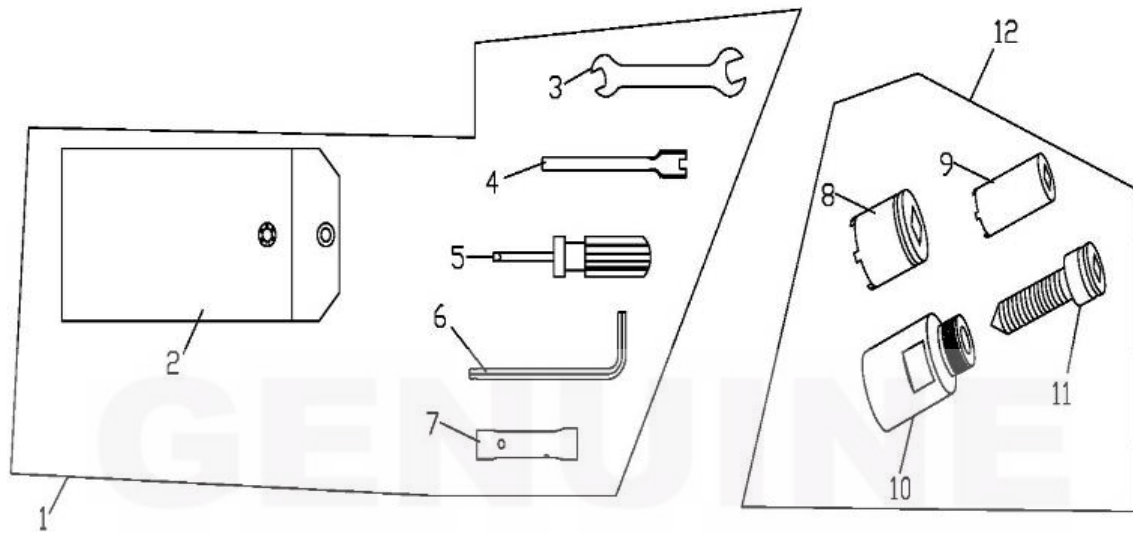

Q18- COMPLETE SET OF TOOLS

DIA. N	PART NO.	DESCRIPTION	Q' TY
Q18-01	01T000200	Accessory Tools	1
Q18-02	01T000206	Bag, Accessory Tools	1
Q18-03	01T000203	Open End wrench(10",12")	1
Q18-04	01T000201	Spoke Spanner	1
Q18-05	01T000204	Dual-Purpose Screwdriver	1
Q18-06	01T000202	Socket Spanner	1
Q18-07	01T000205	Socket Spanner, Spark Plug	1
Q18-08	01T000301	Socket Spanner, Clutch	1
Q18-09	01T000302	Socket Spanner, Clutch	1
Q18-10	01T000303	Flywheel Puller	1
Q18-11	01T000304	Bolt, Flywheel Puller	1
Q18-12	01T000300	Engine Tools	1