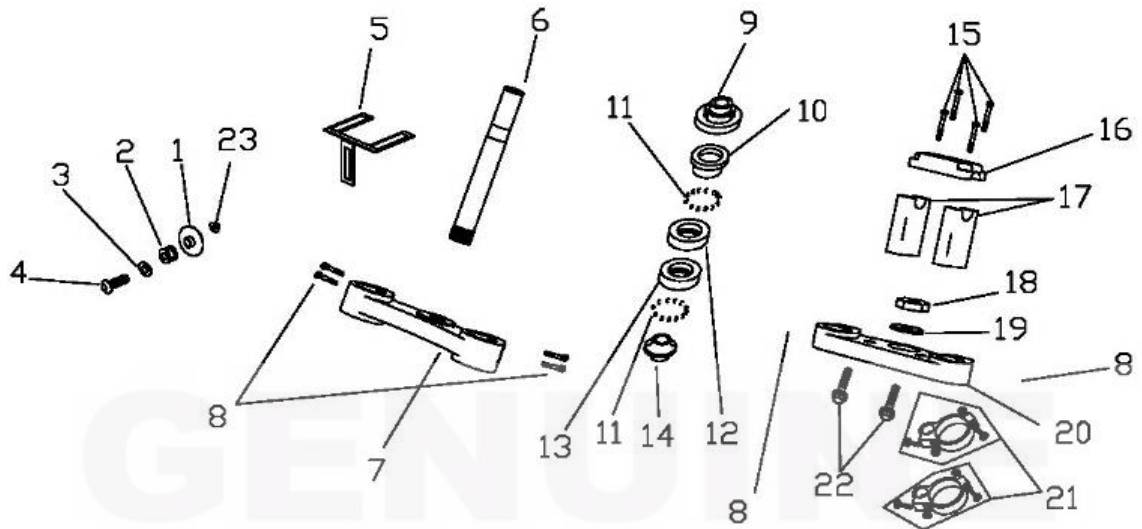

THUMPSTAR TDX-125F
SPAR PRO FRAME PARTS

CONTENTS

Q01- STEERING STEM ASSY	3
Q02- FUEL TANK ASSY	4
Q03- AIR FILTER	4
Q04- ELECTRICAL UNIT	5
Q05- REAR WHEEL ASSY.....	6
Q06- WIRE CABLE	7
Q07- EXHAUST MUFFLER	7
Q08- FRONT BRAKE ASSY	8
Q09- REAR BRAKE ASSY	9
Q10- FRONT WHEEL ASSY	10
Q11- FRONT/REAR SHOCK ABSORBER ASSY	11
Q12- SKIP PLATE, ENGINE/FOOTREST BRACKET ASSY	12
Q13- SWING ARM ASSY	13
Q14- SEAT /COMPLETE SET OF COVERS	14
Q15- FRAME ASSY	15
Q16- HANDLEBAR ASSY	16
Q17- COMPLETE SET OF DECALS	17
Q18- COMPLETE SET OF TOOLS	18

Q01- STEERING STEM ASSY

DIA. N	PART NO.	DESCRIPTION	Q' TY
Q01-01	01R000800	Sleeved Washer	1
Q01-02	01Q000800	Grommet, Number Plate	1
Q01-03	01R002300	Wash(ϕ 6* ϕ 27*1)	1
Q01-04	01R001400	Bolt, Hex-Head(M6*30)	1
Q01-05	01A000400	Stay, Number Plate	1
Q01-06	01B000409	Steering Stem	1
Q01-07	01B010400	Steering Stem(SUP)	1
Q01-08	GB/70-08020-N	Bolt, Hex-Head (M8*20)	6
Q01-09	01B000401	Nut, Steering Stem	1
Q01-10	01B000406	Upper Cone Race	1
Q01-11	01B000408	Upper Ball	40
Q01-12	01B000404	Upper Ball Race	1
Q01-13	01B000405	Lower Ball Race	1
Q01-14	01B000407	Bottom Cone Race	1
Q01-15	GB/70-08030-N	Bolt, Hex-Head(M8*30)	4
Q01-16	01B000301	Upper Clamp, Handlebar	1
Q01-17	01B000302	Lower Clamp, Handlebar (70MM)	2
Q01-18	01B000402	Adjusting Nut ,Steering Stem	1
Q01-19	01B000403	Wash, Adjusting Nut	1
Q01-20	01B010300	Upper Crown, Socket (SUP)	1
Q01-21	01H000500	Upper Clamp, Front Brake	2
Q01-22	GB/9074. 17-12035-LB	Bolt(M12*35*1.25)	2
Q01-23	GB/6187-M6-LB	Flange Nut (M6)	1

Q17- COMPLETE SET OF DECALS

DIA. N	PART NO.	DESCRIPTION	Q' TY
Q17-01	010000000	Complete Set of Decals	1套
Q17-02	010000700	Decal,Number Plate	1
Q17-03	010000300	Decal,Front Fender	1
Q17-04	010000100	Decal ,Left Side Cover	1
Q17-05	010000200	Decal,Right Side Cover	1
Q17-06	010000500	Decal,Left Rear Side Cover	1
Q17-07	010000400	Decal ,Rear Fender	1
Q17-08	010001200	Decal,Right Rear Side Cover	1
Q17-09	010000800	Decal,Battery Cover	1