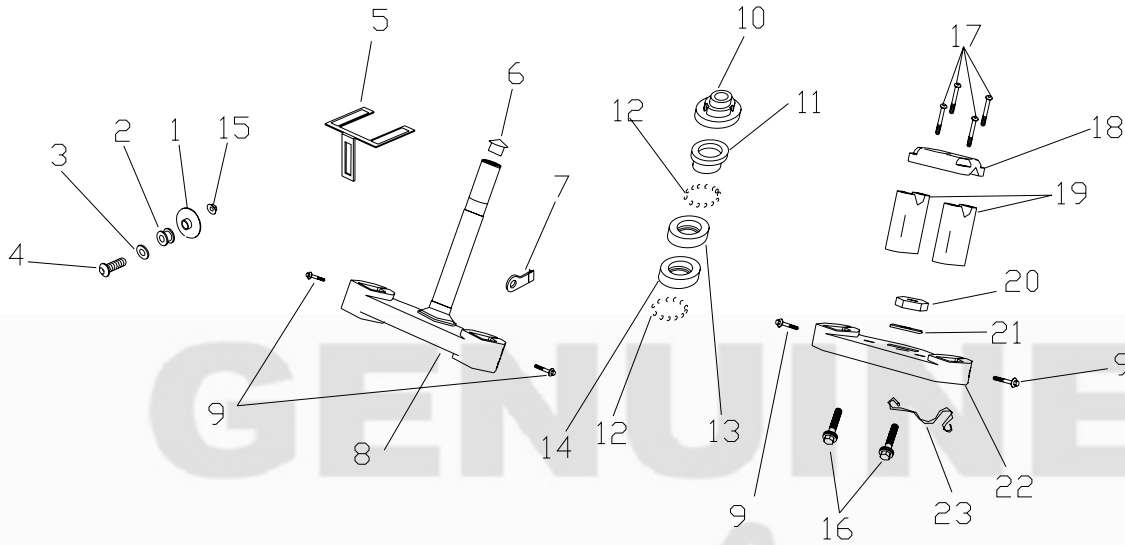

TDX-110/120F THUMPSTAR SUPA FRAME PARTS

CONTENTS

- 一、 STEERING STEM ASSY
- 二、 FUEL TANK ASSY
- 三、 AIR FILTER ASSY
- 四、 BATTRERY ASSY
- 五、 ELECTRIACAL UNIT
- 六、 R.WHEEL ASSY
- 七、 WIRE CABLE
- 八、 MUFFLER ASSY
- 九、 F.BRAKE ASSY
- 十、 R.BRAKE ASSY
- 十一、 F.WHEEL ASSY
- 十二、 F/R SHOCK ABSORBER
- 十三、 SKIP PLATE,ENGINE/FOOTREST BRACKET
- 十四、 SWING ARE ASSY
- 十五、 SEAT/COMPLETE SET OF COVER
- 十六、 FRAME ASSY
- 十七、 HANDLEBAR ASSY
- 十八、 COMPLETE SET OF DECALS
- 十九、 COMPLETE SET OF TOOLS

一、STEERING STEM ASSY

DIA. N	PART NO.	DESCRIPTION	Q' TY
S01-01	01R000800	Sleeved Washer	1
S01-02	01Q000800	Gromment, Number Plate	1
S01-03	01R002300	Wash $\phi 6^* \phi 27^*1$	1
S01-04	01R001400	Bolt,Hex-Head(M6*30)	1
S01-05	0001A0004	Stay ,Number Plate	1
S01-06	01Q001200	Blanking Plug	1
S01-07	01H000600	Middle Clamp ,Front Brake	1
S01-08	01B000400	Steering Stem (SUP)	1
S01-09	GB/70-08030-N	Bolt, Hex-Head	4
S01-10	01B000401	Nut,Steering Stem	1
S01-11	01B000406	Upper Cone Race	1
S01-12	01B000408	Steel Ball	40
S01-13	01B000404	Upper Ball Race	1
S01-14	01B000405	Lower Ball Race	1
S01-15	GB/6187-M6-LB	Flange Nut M6	1
S01-16	GB/9074. 17-12045-LB	Bolt M12*45	2
S01-17	GB/70-08025-N	Bolt, Hex-Head	4
S01-18	01B000301	Upper Clamp,Handlebar	1
S01-19	01B000302	Lower Clamp ,Handlebar70MM	2
S01-20	01B000402	Adjusting Nut ,Steering Stem	1
S01-21	01B000403	Washer ,Adjusting Nut	1
S01-22	01B000300	Upper Crown ,Socket(SUP)	1
S01-23	01H000300	Upper clamp ,F.brake	1